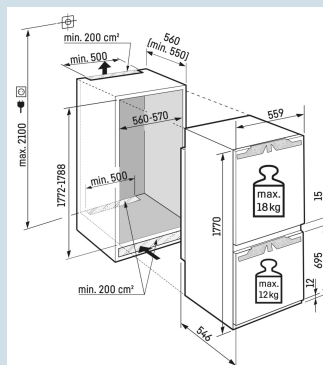

Bio  
FreshNo  
FrostSuper  
SilentDuo  
CoolingSmart  
DeviceSoft  
SystemSuper  
Frost**Afmetingen**

Hoogte	177 cm
Breedte	55,9 cm
Diepte	54,6 cm
Inbouwhoogte	177,2-178,8 cm
Inbouwbreedte	56-57 cm
Deurhoogte vriezer in mm	695
Tussenruimte koel-vries in mm	15
Inbouwdiepte minimaal	55,0 cm
Max. Meubelgewicht koeldeel	18 kg
Max. Meubelgewicht vriesdeel	12 kg
Netto gewicht / Bruto gewicht	73,5 kg / 76,6 kg
Hoogte verpakking	1829 mm
Breedte verpakking	572 mm
Diepte verpakking	622 mm