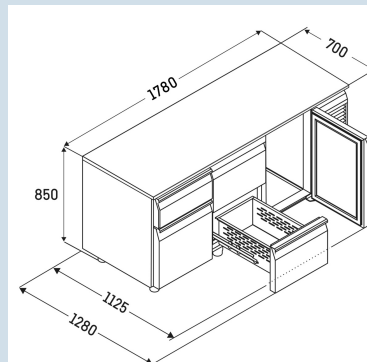

Behuizing / Kleur deur	Edelstaal / Edelstaal
Materiaal behuizing	Chroomnikkelstaal (1.4301 / AISI 304)
Materiaal deur/deksel	Chroomnikkelstaal (1.4301 / AISI 304)
Bruto inhoud totaal	440 l
Netto inhoud totaal	197 l
Aantal secties	3
Sectie 1	2 lades 1/2
Sectie 2	2 lades 1/2
Sectie 3	2 lades 1/2
Werkblad	met werkblad
Energieklasse	A
Energieverbruik per jaar	1148 kWh
Energiekosten per jaar	€ 264,-
Energie efficiëntie index	50
Geluidsniveau	56 dB(A)
Klimaatklasse	4
Temperatuurklasse	M1
Geschikt voor omgevingstemperatuur van	+10°C tot 40°C
Temperatuurinstelling af fabriek	+4 °C
Koelmiddel	R290
Aansluitwaarde	1,15 A

FRTSvsg 7532/T01

Performance

Smart
Device
ready

Advies verkoopprijs € 5895

Afmetingen

Hoogte	85 cm
Breedte	178 cm
Diepte bij 90° geopende deur	112,5 cm
Diepte	70 cm
Interieurhoogte	57 cm
Interieurbreedte	132 cm
Interieurdiepte	55 cm
Geschikt voor	GN 1/1, 530x 325 mm
Netto gewicht / Bruto gewicht	220 kg / 242 kg
Hoogte verpakking	990 mm
Breedte verpakking	800 mm
Diepte verpakking	1875 mm

Overige

Materiaal interieur	Chroomnikkelstaal (1.4301 / AISI 304)
Isolatiesterkte behuizing/deur	60
Deur zelfsluitend	Ja
Deurscharniering	Rechts, Links
Greep	Greeplijst
Lengte aansluitsnoer	300 cm
Display	Digitaal temperatuurodisplay
Soort bedieningspaneel	Tiptoets
Positie bedieningspaneel	Buitenzijde
User interface	elektronica van derden
Temperatuuraanduiding van	Koelgedeelte
Temperatuuraanduiding koeldeel	buitenzijde digitaal
Temperatuuralarm	Optisch temperatuuralarm
Geschikt voor integratie in netwerk	Ja, optioneel
Stelpoten	4
Materiaal stelpoten	Edelstaal
Hoogte stelpoten	100-150 mm
Min./max. temperatuurregistratie	Ja
Interface	RS 485 (optioneel)