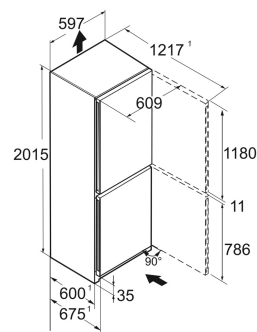

Zwart / BlackSteel
Staal
BlackSteel
371 l
268 l
103 l
A
104 kWh
0,3
€ 31,-
41
34 dB(A)
B

CNbda 5723
Plus

Advies verkoopprijs € 1549

Afmetingen

Hoogte	201,5 cm
Breedte	59,7 cm
Diepte	67,5 cm
InteriorFit	Ja
Plaatsbaar tegen muur	Ja
Netto gewicht / Bruto gewicht	91 kg / 96,5 kg
Hoogte verpakking	2087 mm
Breedte verpakking	625 mm
Diepte verpakking	772 mm