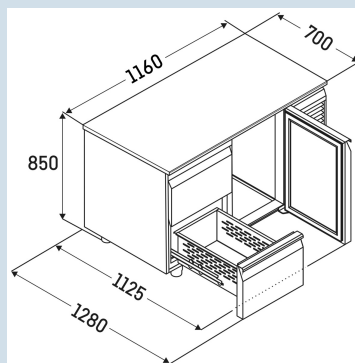

Behuizing / Kleur deur	Edelstaal / Edelstaal
Materiaal behuizing	Chroomnikkelstaal (1.4301 / AISI 304)
Materiaal deur/deksel	Chroomnikkelstaal (1.4301 / AISI 304)
Bruto inhoud totaal	280 l
Netto inhoud totaal	162 l
Aantal secties	2
Sectie 1	3 lades 1/3
Sectie 2	Deur
Werkblad	met werkblad
Energiekosten per jaar	€ 0,-
Geschikt voor omgevingstemperatuur van	+10°C tot 40°C
Temperatuurinstelling af fabriek	+4 °C
Aansluitwaarde	1,15 A

FRTSrg 7552/T01
PerformanceSmart
Device
ready

Advies verkoopprijs € 4195

Afmetingen

Hoogte	85 cm
Breedte	116 cm
Diepte bij 90° geopende deur	112,5 cm
Diepte	70 cm
Interieurhoogte	57 cm
Interieurbreedte	84 cm
Interieurdiepte	55 cm
Geschikt voor	GN 1/1, 530x 325 mm
Netto gewicht / Bruto gewicht	126 kg / 144 kg
Hoogte verpakking	990 mm
Breedte verpakking	800 mm
Diepte verpakking	1395 mm

Overige

Materiaal interieur	Chroomnikkelstaal (1.4301 / AISI 304)
Isolatiesterkte behuizing/deur	60
Deur zelfsluitend	Ja
Deurscharniering	Rechts, Links
Greep	Greeplijst
Lengte aansluitsnoer	300 cm
Display	Digitaal temperatuurdisplay
Soort bedieningspaneel	Tiptoets
Positie bedieningspaneel	Buitenzijde
User interface	elektronica van derden
Temperatuuraanduiding van	Koelgedeelte
Temperatuuraanduiding koeldeel	buitenzijde digitaal
Temperatuuralarm	Optisch temperatuuralarm
Geschikt voor integratie in netwerk	Ja, optioneel
Stelpoten	4
Materiaal stelpoten	Edelstaal
Hoogte stelpoten	100-150 mm
Min./max. temperatuurregistratie	Ja
Interface	RS 485 (optioneel)