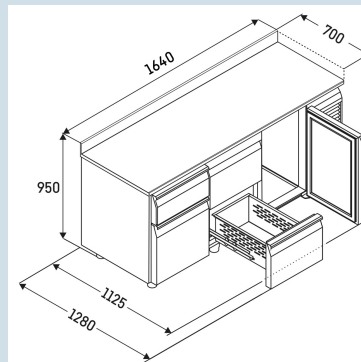

Chroomnikkelstaal (1.4301 / AISI 304)

440 l

249 l

3

2 lades 1/2

Deur

Deur

met werkblad en blokprofiel

€ 0,-

+10°C tot 40°C

+4 °C

1,15 A

FRTSrg 7553/S01
PerformanceSmart
Device
ready

Advies verkoopprijs € 4595

Afmetingen

Hoogte	95 cm
Breedte	164 cm
Diepte bij 90° geopende deur	112,5 cm
Diepte	70 cm
Interieurhoogte	57 cm
Interieurbreedte	132 cm
Interieurdiepte	55 cm
Geschikt voor	GN 1/1, 530x 325 mm
Netto gewicht / Bruto gewicht	158 kg / 180 kg
Hoogte verpakking	990 mm
Breedte verpakking	800 mm
Diepte verpakking	1395 mm

Koeldeel

Instelbereik temperatuur koelen	-2°C tot +8°C
Koelsysteem	Dynamisch
Materiaal draagplateau koeldeel	Kunststof gecoat
Draagvermogen plateau in kg	30 kg

Overige

Materiaal interieur	Chroomnikkelstaal (1.4301 / AISI 304)
Isolatiesterkte behuizing/deur	60
Deur zelfsluitend	Ja
Deurscharniering	Rechts, Links
Greep	Greeplijst
Lengte aansluitsnoer	300 cm
Display	Digitaal temperatuurodisplay
Soort bedieningspaneel	Tiptoets
Positie bedieningspaneel	Buitenzijde
User interface	elektronica van derden
Temperatuuraanduiding van	Koelgedeelte
Temperatuuraanduiding koeldeel	buitenzijde digitaal
Temperatuuralarm	Optisch temperatuuralarm
Geschikt voor integratie in netwerk	Ja, optioneel
Stelpoten	4
Materiaal stelpoten	Edelstaal
Hoogte stelpoten	100-150 mm
Min./max. temperatuurregistratie	Ja
Interface	RS 485 (optioneel)