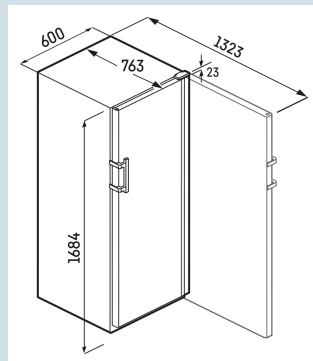

* 0,75 l bordeaux fles Norm NF H 35-124 (H;300,5 mm ø 76,1 mm)

WPbi 5001
GrandCru

Smart
Device
ready

Advies verkoopprijs € 1799

Afmetingen

Hoogte	168,4 cm
Breedte	59,7 cm
Diepte	76,3 cm
Plaatsbaar tegen muur	Ja
Interieurhoogte	147 cm
Interieurbreedte	49,2 cm
Interieurdiepte	58,7 cm
Netto gewicht / Bruto gewicht	83 kg / 90 kg
Hoogte verpakking	1742 mm
Breedte verpakking	615 mm
Diepte verpakking	850 mm