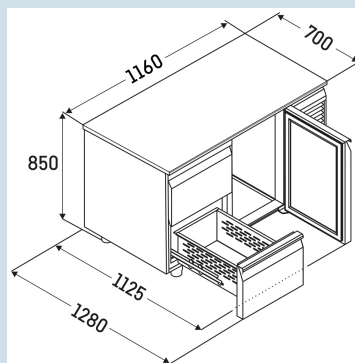

Behuizing / Kleur deur	Edelstaal / Edelstaal
Materiaal behuizing	Chroomnikkelstaal (1.4301 / AISI 304)
Materiaal deur/deksel	Chroomnikkelstaal (1.4301 / AISI 304)
Bruto inhoud totaal	280 l
Netto inhoud totaal	164 l
Aantal secties	2
Sectie 1	2 lades 1/3 en 2/3
Sectie 2	Deur
Werkblad	met werkblad
Energiekosten per jaar	€ 0,-
Geschikt voor omgevingstemperatuur van	+10°C tot 40°C
Temperatuurinstelling af fabriek	+4 °C
Aansluitwaarde	1,15 A

**FRTSrg 7551/T01**  
PerformanceSmart  
Device  
ready

Advies verkoopprijs € 3995

**Afmetingen**

Hoogte	85 cm
Breedte	116 cm
Diepte bij 90° geopende deur	112,5 cm
Diepte	70 cm
Interieurhoogte	57 cm
Interieurbreedte	84 cm
Interieurdiepte	55 cm
Geschikt voor	GN 1/1, 530x 325 mm
Netto gewicht / Bruto gewicht	121 kg / 139 kg
Hoogte verpakking	990 mm
Breedte verpakking	800 mm
Diepte verpakking	1395 mm

**Overige**

Materiaal interieur	Chroomnikkelstaal (1.4301 / AISI 304)
Isolatiesterkte behuizing/deur	60
Deur zelfsluitend	Ja
Deurscharniering	Rechts, Links
Greep	Greeplijst
Lengte aansluitsnoer	300 cm
Display	Digitaal temperatuurodisplay
Soort bedieningspaneel	Tiptoets
Positie bedieningspaneel	Buitenzijde
User interface	elektronica van derden
Temperatuuraanduiding van	Koelgedeelte
Temperatuuraanduiding koeldeel	buitenzijde digitaal
Temperatuuralarm	Optisch temperatuuralarm
Geschikt voor integratie in netwerk	Ja, optioneel
Stelpoten	4
Materiaal stelpoten	Edelstaal
Hoogte stelpoten	100-150 mm
Min./max. temperatuurregistratie	Ja
Interface	RS 485 (optioneel)