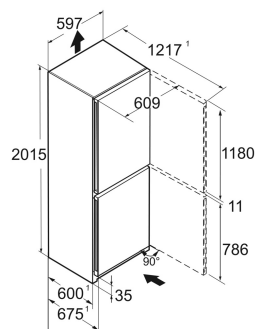

Koel/vriescombinatie

CNsdc 5703

Pure

BLU
Performance

Easy
Fresh

No
Frost

Super
Silent

Duo
Cooling

Smart
Device
ready

Vario
Space

Advies verkoopprijs € 999

Nooit meer ontdooien

Deze energiezuinige koel/vriescombinatie met roestvrijstalen deuren voorziet in alle essentiële behoeften. In de EasyFresh lade bewaart u groenten en fruit bij de ideale luchtvochtigheid. Het ruime koeldeel wordt dankzij de LED plafondverlichting goed verlicht. Het FreshAir filter zorgt voor een fris interieur en het NoFrost vriesdeel hoeft u nooit te ontdooien. Volledig vlakke deuren met geïntegreerde grepen over de volledige deurhoogte. Geschikt voor smarthome toepassingen dankzij de optionele SmartDeviceBox.

Groente en fruit langer bewaren

EasyFresh

Een koelkast die fris ruikt.

FreshAir filter

Nooit meer ontdooien.

NoFrost

Geschikt voor onverwarmde ruimtes (>0°C)

DuoCooling

Tot 30 kg belastbaar en eenvoudig te reinigen

GlassLine draagplateaus

Genoeg ruimte voor de hoogste ijstaart.

VarioSpace

Zacht aanraken is voldoende.

Tiptoets bediening

Gelijkmatige verlichting van het koeldeel.

LED plafondverlichting

Eenvoudig te openen.

Verzonken greep

Gemakkelijk te reinigen.

Uitneembare deurvakken

Gelijkmatigere temperatuurverdeling.

PowerCooling

Behuizing / Kleur deur
Materiaal behuizing
Materiaal deur/deksel
Volume totaal
Volume koelgedeelte
Volume vriesgedeelte
Energieklasse
Energieverbruik per jaar
Energieverbruik per 24 uur
Energiekosten per jaar
Energie efficiëntie index
Geluidsniveau
Geluidsniveau klasse

Staalgrijs / Edellaal
Staal
Edelstaal
371 l
268 l
103 l

162 kWh
0,4
€ 49,-
64
35 dB(A)
B