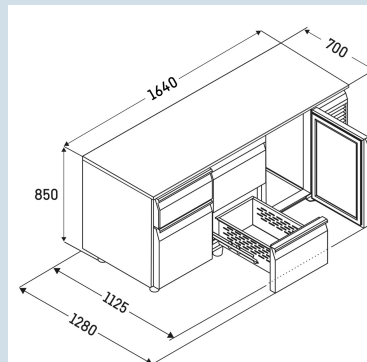

Aanbevolen voor professionals. Door professionals

Deze remote gekoelde werkbank GN 1/1 met rvs in- en exterieur biedt optimale koeling en houdt levensmiddelen tot 25% langer vers. Met een breed temperatuurbereik wordt een perfect klimaat gecreëerd voor vele producten inclusief vlees en vis. Dankzij frameverwarming is condensatie en ijsvorming uitgesloten en het heetgas ontdooisysteem zorgt voor een snelle automatische ontdooiing. De laden of uittrekelementen hebben een draagvermogen tot 30 kg en zijn evenals de zelfsluitende deuren met een deurstop op 105° comfortabel te bedienen. Natuurlijk koelmiddel en lage energiekosten: vanzelfsprekend!

Behuizing / Kleur deur

Materiaal behuizing

Materiaal deur/deksel

Bruto inhoud totaal

Netto inhoud totaal

Aantal secties

Sectie 1

Sectie 2

Sectie 3

Werkblad

Energiekosten per jaar

Geschikt voor omgevingstemperatuur van

Temperatuurinstelling af fabriek

Aansluitwaarde

Edelstaal / Edelstaal

Chroomnikkelstaal (1.4301 / AISI 304)

Chroomnikkelstaal (1.4301 / AISI 304)

440 l

208 l

3

2 lades 1/2

3 lades 1/3

2 lades 1/3 en 2/3

met werkblad

€ 0,-

+10°C tot 40°C

+4 °C

1,15 A