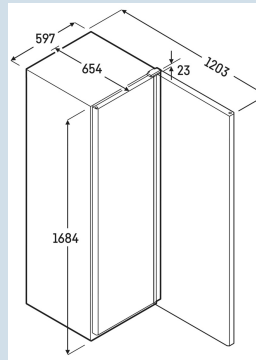

Behuizing / Kleur deur	Zwart / Zwart
Materiaal behuizing	Staal
Materiaal deur/deksel	Staal
Bruto inhoud totaal	327 l
Netto inhoud totaal	250 l
Energieklasse	 C
Energieverbruik per jaar	352 kWh
Energiekosten per jaar	€ 81,-
Energie efficiëntie index	22,6
Geluidsniveau	50 dB(A)
Klimaatklasse	CC3
Temperatuurklasse	K4
Geschikt voor omgevingstemperatuur van	$+10^{\circ}\text{C}$ tot 40°C
Koelmiddel	R600a
Aansluitwaarde	2,0 A
Warmteafgifte in kJ/h	323 kJ/h
Warmteafgifte in Wh	90 Wh

MRFvg 3501
 Perfection

 Smart
 Device
 ready

Advies verkoopprijs € 1525

Afmetingen

Hoogte	168,4 cm
Breedte	59,7 cm
Diepte bij 90° geopende deur	120,3 cm
Diepte	65,4 cm
Tussenbouwbaar	Ja
Plaatsbaar tegen muur	Ja
Interieurhoogte	145,9 cm
Interieurbreedte	47,5 cm
Interieurdiepte	42,3 cm
Capaciteit 0,33 l blikjes	414
Capaciteit 0,5 l PET	207
Capaciteit 1,0 l PET	103
Capaciteit 1,5 l PET	80
Netto gewicht / Bruto gewicht	58 kg / 63 kg
Hoogte verpakking	1720 mm
Breedte verpakking	615 mm
Diepte verpakking	725 mm