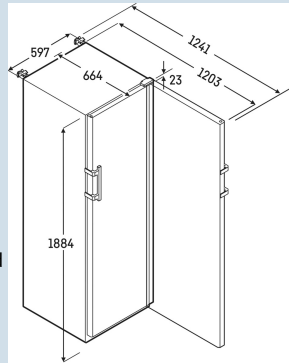

HMFvh 4011
Perfection

Smart
Device

Advies verkoopprijs € 3395

Behuizing / Kleur deur
Materiaal behuizing
Materiaal deur/deksel
Bruto inhoud totaal
Netto inhoud totaal
Energieverbruik per jaar
Energiekosten per jaar
Geluidsniveau
Klimaatklasse
Geschikt voor omgevingstemperatuur van
Geschikt voor maximale relatieve vochtigheid
Temperatuurinstelling af fabriek
Koelmiddel
Aansluitwaarde
Warmteafgifte in kJ/h
Warmteafgifte in Wh
Type compressor

Wit / Wit
Staal
Glas
420 l
297 l
389 kWh
€ 89,-
49 dB(A)
7
+10°C tot 35°C
max. 75 % RV, niet-condenserend
+5 °C
R600a
2 A
463 kJ/h
129 Wh
Variable-Speed-compressor