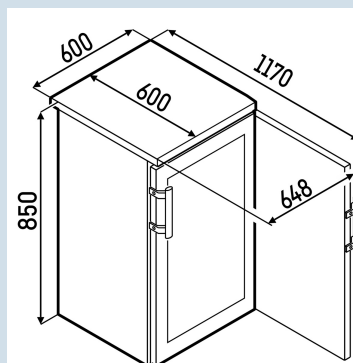

### Uw producten in de etalage

De Liebherr FKvesf 1803 is een tafelmodel flessenkoelkast met isolatieglasdeur, de zijwanden en frame zijn in staalgrijs gespoten. Temperatuurbereik van +1°C tot +15°C. Professionele uitvoering met ventilator koeling, analoog temperatuursdisplay, slot en afneembaar werkblad.

Behuizing / Kleur deur	Staalgrijs / Staalgrijs frame
Materiaal behuizing	Staal
Materiaal deur/deksel	Isolatieglas
Bruto inhoud totaal	171 l
Netto inhoud totaal	136 l
Energieklasse	 D
Energieverbruik per jaar	406 kWh
Energiekosten per jaar	€ 93,-
Energie efficiëntie index	35
Geluidsniveau	47 dB(A)
Klimaatklasse	CC2
Temperatuurklasse	K4
Geschikt voor omgevingstemperatuur van	+10°C tot 40°C
Koelmiddel	R600a
Aansluitwaarde	1,0 A

**FKvesf 1803**

Premium

EIA

Advies verkoopprijs € 1095

**Afmetingen**

Hoogte	85 cm
Breedte	60 cm
Diepte bij 90° geopende deur	117 cm
Breedte bij 90° geopende deur	63 cm
Diepte	60 cm
Afneembaar bovenblad	Ja
Hoogte zonder bovenblad	819 mm
Onderbouwbaar	Ja
Tussenbouwbaar	Ja
Plaatsbaar tegen muur	Ja
Interieurhoogte	70,2 cm
Interieurbreedte	51,3 cm
Interieurdiepte	44,1 cm
Capaciteit 0,2 l fles	161
Capaciteit 0,33 l blikjes	217
Capaciteit 0,33 l Longneck	115
Capaciteit 0,5 l PET	115
Capaciteit 1,0 l PET	55
Capaciteit 1,5 l PET	39
Netto gewicht / Bruto gewicht	43 kg / 46 kg
Hoogte verpakking	905 mm
Breedte verpakking	614 mm
Diepte verpakking	649 mm