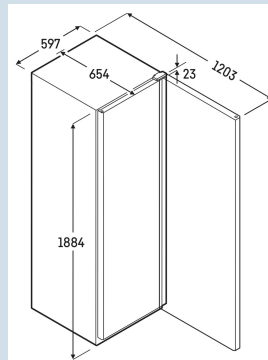

Uw producten optimaal uitgelicht

Deze staalgrijze Liebherr Extra Performance flessenkoelkast koelt 63% sneller dan de standaardversie. De glasdeur sluit vanzelf waardoor een openstaande deur tot het verleden behoort. Voor het comfortabel vullen van de koelkast blijft de deur bij een openingshoek van meer dan 90° open staan. De LED zuil zorgt op alle niveaus voor een optimale verlichting. De versterkte draagroosters met geïntegreerde uittrekstop zijn belastbaar tot 45 kg en de temperatuur kan direct via het digitale display in de deur worden afgelezen.

Behuizing / Kleur deur
Materiaal behuizing
Materiaal deur/deksel
Bruto inhoud totaal
Netto inhoud totaal
Energieklasse
Energieverbruik per jaar
Energiekosten per jaar
Energie efficiëntie index
Geluidsniveau
Klimaatklasse
Temperatuurklasse
Geschikt voor omgevingstemperatuur van
Koelmiddel
Aansluitwaarde

Grijs (RAL 7004) / Grijs (RAL 7004)
Staal
Isolatieglas
400 l
286 l

473 kWh
€ 109,-
26,3
50 dB(A)
CC2
K2
+10°C tot 40°C
R600a
2,0 A