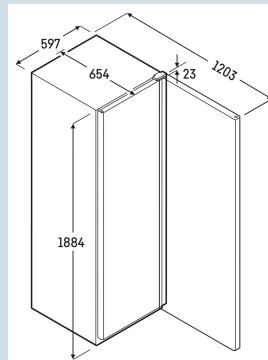

Grijs (RAL 7004) / Grijs (RAL 7004)
Staal
Isolatieglas
400 l
286 l

473 kWh
€ 109,-
26,3
50 dB(A)
CC2
K2
+10°C tot 40°C
R600a
2,0 A

MRFvd 4011/003

Performance

Advies verkoopprijs € 1725

Afmetingen

Hoogte	188,4 cm
Breedte	59,7 cm
Diepte bij 90° geopende deur	120,3 cm
Diepte	65,4 cm
Tussenbouwbaar	Ja
Plaatsbaar tegen muur	Ja
Interieurhoogte	165,9 cm
Interieurbreedte	47,5 cm
Interieurdiepte	42,3 cm
Capaciteit 0,33 l blikjes	506
Capaciteit 0,5 l PET	253
Capaciteit 1,0 l PET	133
Capaciteit 1,5 l PET	80
Netto gewicht / Bruto gewicht	84 kg / 89 kg
Hoogte verpakking	1920 mm
Breedte verpakking	615 mm
Diepte verpakking	725 mm