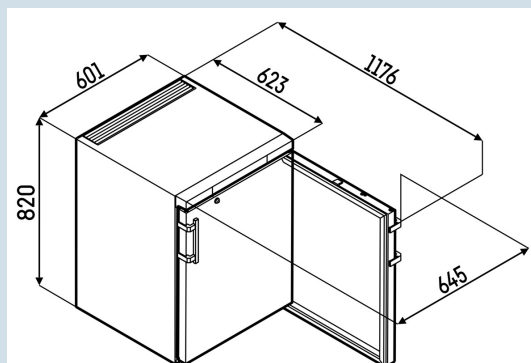

Behuizing / Kleur deur	Wit / Wit
Materiaal behuizing	Staal
Materiaal deur/deksel	Staal
Bruto inhoud totaal	139 l
Netto inhoud totaal	129 l
Energieverbruik per jaar	294 kWh
Energiekosten per jaar	€ 68,-
Geluidsniveau	45 dB(A)
Klimaatklasse	7
Geschikt voor onverwarmde ruimte	Nee
Geschikt voor omgevingstemperatuur van	+10°C tot 35°C
Koelmiddel	R600a
Aansluitwaarde	1,0 A
Warmteafgifte in kJ/h	330 kJ/h
Warmteafgifte in Wh	92 Wh

LGUex 1500
MediLine

Smart
Device
ready

Advies verkoopprijs € 1725

Afmetingen

Hoogte	82 cm
Breedte	60,1 cm
Diepte bij 90° geopende deur	117,6 cm
Breedte bij 90° geopende deur	64 cm
Diepte	61,8 cm
Onderbouwbaar	Ja
Tussenbouwbaar	Ja
Plaatsbaar tegen muur	Ja
Interieurhoogte	66,3 cm
Interieurbreedte	45,4 cm
Interieurdiepte	45 cm
Inbouwhoogte	82,5(+4,5) cm
Inbouwbreedte	60,5 cm
Inbouwdiepte minimaal	62 cm
Netto gewicht / Bruto gewicht	42 kg / 43 kg
Hoogte verpakking	875 mm
Breedte verpakking	615 mm
Diepte verpakking	709 mm

Vriesdeel

Vriessysteem	Statisch
Ontdooisysteem vriesdeel	Handmatig ontdooien
Instelbereik temperatuur vriezen	-9°C tot -26°C
Aantal vriesladen	3
Maximale fluctuatie vriesdeel	3,3 °C
Gradient vriesdeel	6,6 °C
Afmeting vrieslade in mm (h/b/d)	138 x 467 x 444 mm
Afmeting onderste vrieslade in mm (h/b/d)	175 x 467 x 285 mm
Aantal draagplateaus vriesgedeelte	4
Materiaal draagplateau vriesdeel	Verdamperplaten
Aantal manden	1
Max aantal manden	4
Belastbaarheid plateaus vriesdeel	24 kg
Aantal laden met vakhoogte	149 mm
Maximale vakhoogte	149 mm