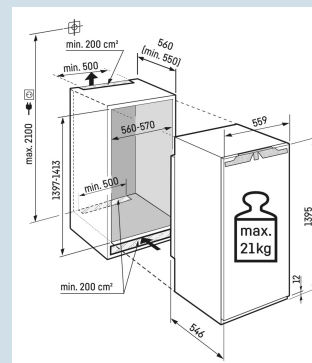

### Deur wordt vanaf 30° dichtgetrokken

Deur-op-deur montage

### Ruimte voor hoge karaffen of verpakkingen.

Deel- en onderschuifbaar glasplateau

IRBd 4570

Peak

Bio  
Fresh  
ProfessionalSuper  
SilentSmart  
Device  
readySoft  
SystemSoft-  
TelescopicSuper  
CoolPower  
Cooling

Advies verkoopprijs € 1899

**Afmetingen**

Hoogte	139,5 cm
Breedte	55,9 cm
Diepte	54,6 cm
Inbouwhoogte	139,7-141,3 cm
Inbouwbreedte	56-57 cm
Inbouwdiepte minimaal	55 cm
Max. Meubelgewicht koeldeel	21 kg
Netto gewicht / Bruto gewicht	55,7 kg / 59,3 kg
Hoogte verpakking	1454 mm
Breedte verpakking	572 mm
Diepte verpakking	622 mm