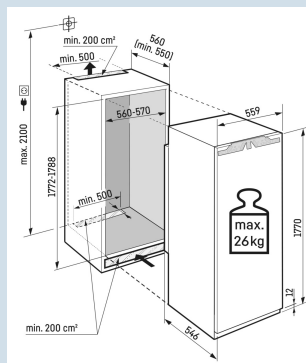

**Afmetingen**

Hoogte	177 cm
Breedte	55,9 cm
Diepte	54,6 cm
Inbouwhoogte	177,2-178,8 cm
Inbouwbreedte	56-57 cm
Inbouwdiepte minimaal	55,0 cm
Max. Meubelgewicht koeldeel	26 kg
Netto gewicht / Bruto gewicht	72,4 kg / 76,1 kg
Hoogte verpakking	1829 mm
Breedte verpakking	572 mm
Diepte verpakking	622 mm