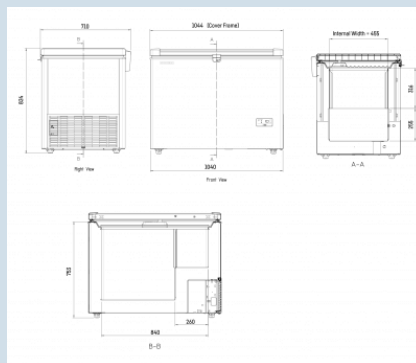

Wit / Wit
Staal
Staal
192 l
192 l

127 kWh
0,3
€ 38,-
64
32 dB(A)
B
SN-T

CFc 1875
Plus

Advies verkoopprijs € 899

Afmetingen

Hoogte	82,5 cm
Breedte	104,5 cm
Diepte	70,2 cm
Hoogte met open deksel	1479
Diepte met open deksel	702
Netto gewicht / Bruto gewicht	50,8 kg / 55,5 kg
Hoogte verpakking	849 mm
Breedte verpakking	1053 mm
Diepte verpakking	720 mm