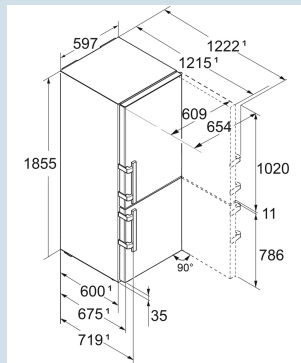

Tot 30 kg belastbaar en eenvoudig te reinigen

GlassLine draagplateaus

Behuizing / Kleur deur
Materiaal behuizing
Materiaal deur/deksel
Volume totaal
Volume koelgedeelte
Volume vriesgedeelte
Energieklasse
Energieverbruik per jaar
Energieverbruik per 24 uur
Energiekosten per jaar
Energie efficiëntie index
Geluidsniveau
Geluidsniveau klasse

Staalgrijs / Edelstaal
Staal
Edelstaal
331 l
229 l
103 l
A+++
161 kWh
0,4
€ 48,-
64
34 dB(A)
B