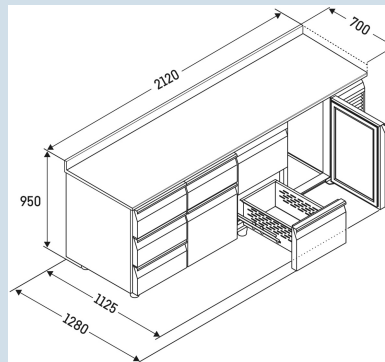

Aanbevolen voor professionals. Door professionals

Deze remote gekoelde werkbank GN 1/1 met rvs in- en exterieur biedt optimale koeling en houdt levensmiddelen tot 25% langer vers. Met een breed temperatuurbereik wordt een perfect klimaat gecreëerd voor vele producten inclusief vlees en vis. Dankzij frameverwarming is condensatie en ijsvorming uitgesloten en het heetgas ontdooisysteem zorgt voor een snelle automatische ontdooiing. De laden of uittrekelementen hebben een draagvermogen tot 30 kg en zijn evenals de zelfsluitende deuren met een deurstop op 105° comfortabel te bedienen. Natuurlijk koelmiddel en lage energiekosten: vanzelfsprekend!

Behuizing / Kleur deur

Materiaal behuizing

Materiaal deur/deksel

Bruto inhoud totaal

Netto inhoud totaal

Aantal secties

Sectie 1

Sectie 2

Sectie 3

Sectie 4

Werkblad

Energiekosten per jaar

Geschikt voor omgevingstemperatuur van

Temperatuurinstelling af fabriek

Aansluitwaarde

Edelstaal / Edelstaal

Chroomnikkelstaal (1.4301 / AISI 304)

Chroomnikkelstaal (1.4301 / AISI 304)

599 l

315 l

4

2 lades 1/2

2 lades 1/2

Deur

Deur

met werkblad en blokprofiel

€ 0,-

+10°C tot 40°C

+4 °C

1,15 A