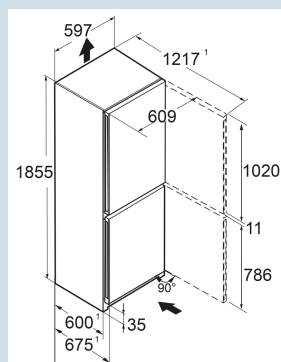

Black (RAL9005) / Zwart (RAL
9005)
Staal
Staal
330 l
227 l
103 l
A+++
161 kWh
0,4
€ 48,-
64
35 dB(A)
B

CNcbi 5203

Pure

Advies verkoopprijs € 1049

Afmetingen

Hoogte	185,5 cm
Breedte	59,7 cm
Diepte	67,5 cm
InteriorFit	Ja
Plaatsbaar tegen muur	Ja
Netto gewicht / Bruto gewicht	71 kg / 76,5 kg
Hoogte verpakking	1927 mm
Breedte verpakking	615 mm
Diepte verpakking	767 mm