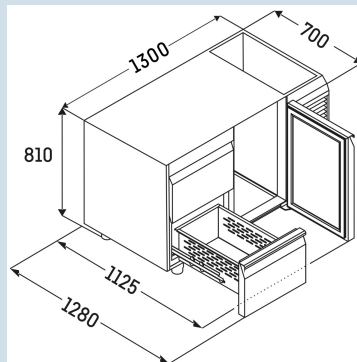

Behuizing / Kleur deur	Edelstaal / Edelstaal
Materiaal behuizing	Chroomnikkelstaal (1.4301 / AISI 304)
Materiaal deur/deksel	Chroomnikkelstaal (1.4301 / AISI 304)
Bruto inhoud totaal	280 l
Netto inhoud totaal	136 l
Aantal secties	2
Sectie 1	3 lades 1/3
Sectie 2	2 lades 1/2
Werkblad	zonder werkblad
Energieklasse	
Energieverbruik per jaar	851 kWh
Energiekosten per jaar	€ 196,-
Energie efficiëntie index	39,8
Geluidsniveau	56 dB(A)
Klimaatklasse	4
Temperatuurklasse	M1
Geschikt voor omgevingstemperatuur van	+10°C tot 40°C
Temperatuurinstelling af fabriek	+4 °C
Koelmiddel	R290
Aansluitwaarde	1,15 A

FRTSvg 7523

Performance

Smart
Device
ready

Advies verkoopprijs € 4495

Afmetingen

Hoogte	81 cm
Breedte	130 cm
Diepte bij 90° geopende deur	112,5 cm
Diepte	68 cm
Interieurhoogte	57 cm
Interieurbreedte	84 cm
Interieurdiepte	55,5 cm
Geschikt voor	GN 1/1, 530x 325 mm
Netto gewicht / Bruto gewicht	148 kg / 166 kg
Hoogte verpakking	990 mm
Breedte verpakking	800 mm
Diepte verpakking	1395 mm

Overige

Materiaal interieur	Chroomnikkelstaal (1.4301 / AISI 304)
Isolatiesterkte behuizing/deur	60
Deur zelfsluitend	Ja
Deurscharniering	Rechts, Links
Greep	Greeplijst
Lengte aansluitsnoer	300 cm
Display	Digitaal temperatuursdisplay
Soort bedieningspaneel	Tiptoets
Positie bedieningspaneel	Buitenzijde
User interface	elektronica van derden
Temperatuuraanduiding van	Koelgedeelte
Temperatuuraanduiding koeldeel	buitenzijde digitaal
Temperatuuralarm	Optisch temperatuuralarm
Geschikt voor integratie in netwerk	Ja, optioneel
Stelpoten	4
Materiaal stelpoten	Edelstaal
Hoogte stelpoten	100-150 mm
Min./max. temperatuurregistratie	Ja
Interface	RS 485 (optioneel)