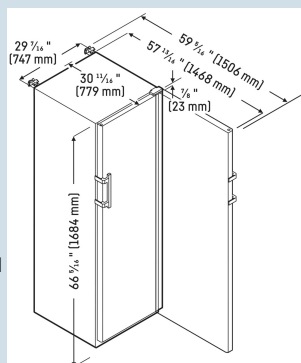

Behuizing / Kleur deur	Wit / Wit
Materiaal behuizing	Staal
Materiaal deur/deksel	Staal
Bruto inhoud totaal	558 l
Netto inhoud totaal	441 l
Energieverbruik per jaar	250 kWh
Energiekosten per jaar	€ 58,-
Geluidsniveau	49 dB(A)
Klimaatklasse	7
Geschikt voor omgevingstemperatuur van	+10°C tot 35°C
Geschikt voor maximale relatieve vochtigheid	max. 75 % RV, niet-condenserend
Temperatuurinstelling af fabriek	+5°C
Koelmiddel	R600a
Aansluitwaarde	2 A
Warmteafgifte in kJ/h	317 kJ/h
Warmteafgifte in Wh	88 Wh
Type compressor	Single-Speed-compressor

SRFvg 5501  
PerformanceSmart  
Device  
ready

Advies verkoopprijs € 2895

**Afmetingen**

Hoogte	168,4 cm
Breedte	74,7 cm
Diepte bij 90° geopende deur	147,3 cm
Diepte	76,9 cm
Interieurhoogte	146 cm
Interieurbreedte	60,6 cm
Interieurdiepte	53,6 cm
Netto gewicht / Bruto gewicht	80 kg / 86 kg
Hoogte verpakking	1720 mm
Breedte verpakking	765 mm
Diepte verpakking	840 mm