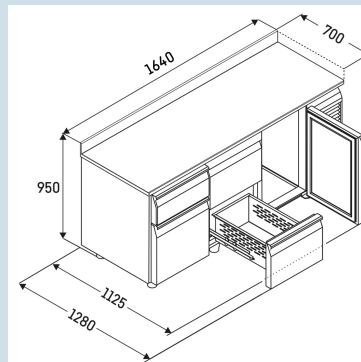

Behuizing / Kleur deur	Edelstaal / Edelstaal
Materiaal behuizing	Chroomnikkelstaal (1.4301 / AISI 304)
Materiaal deur/deksel	Chroomnikkelstaal (1.4301 / AISI 304)
Bruto inhoud totaal	440 l
Netto inhoud totaal	230 l
Aantal secties	3
Sectie 1	2 lades 1/3 en 2/3
Sectie 2	2 lades 1/2
Sectie 3	Deur
Werkblad	met werkblad en blokprofiel
Energiekosten per jaar	€ 0,-
Geschikt voor omgevingstemperatuur van	+10°C tot 40°C
Temperatuurinstelling af fabriek	+4 °C
Aansluitwaarde	1,15 A

FRTSrg 7559/S01
 Performance

 Smart
 Device
 ready

Advies verkoopprijs € 5095

Afmetingen

Hoogte	95 cm
Breedte	164 cm
Diepte bij 90° geopende deur	112,5 cm
Diepte	70 cm
Interieurhoogte	57 cm
Interieurbreedte	132 cm
Interieurdiepte	55 cm
Geschikt voor	GN 1/1, 530x 325 mm
Netto gewicht / Bruto gewicht	174 kg / 196 kg
Hoogte verpakking	990 mm
Breedte verpakking	800 mm
Diepte verpakking	1875 mm

Koeldeel

Instelbereik temperatuur koelen	-2°C tot +8°C
Koelsysteem	Dynamisch
Materiaal draagplateau koeldeel	Kunststof gecoat
Draagvermogen plateau in kg	30 kg

Overige

Materiaal interieur	Chroomnikkelstaal (1.4301 / AISI 304)
Isolatiesterkte behuizing/deur	60
Deur zelfsluitend	Ja
Deurscharniering	Rechts, Links
Greep	Greeplijst
Lengte aansluitsnoer	300 cm
Display	Digitaal temperatuurodisplay
Soort bedieningspaneel	Tiptoets
Positie bedieningspaneel	Buitenzijde
User interface	elektronica van derden
Temperatuuraanduiding van	Koelgedeelte
Temperatuuraanduiding koeldeel	buitenzijde digitaal
Temperatuuralarm	Optisch temperatuuralarm
Geschikt voor integratie in netwerk	Ja, optioneel
Stelpoten	4
Materiaal stelpoten	Edelstaal
Hoogte stelpoten	100-150 mm
Min./max. temperatuurregistratie	Ja
Interface	RS 485 (optioneel)