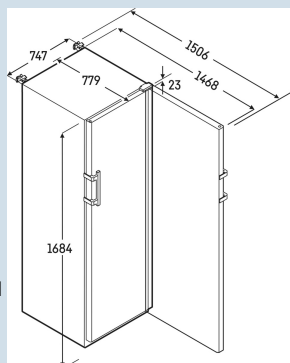

Behuizing / Kleur deur	Wit / Wit
Materiaal behuizing	Staal
Materiaal deur/deksel	Staal
Bruto inhoud totaal	499 l
Netto inhoud totaal	394 l
Energieverbruik per jaar	516 kWh
Energiekosten per jaar	€ 119,-
Geluidsniveau	49 dB(A)
Klimaatklasse	7
Geschikt voor onverwarmde ruimte	Nee
Geschikt voor omgevingstemperatuur van	+10°C tot 35°C
Geschikt voor maximale relatieve vochtigheid	max. 75 % RV, niet-condenserend
Temperatuurstelling af fabriek	?20 °C
Koelmiddel	R290
Aansluitwaarde	2 A
Warmteafgifte in kJ/h	713 kJ/h
Warmteafgifte in Wh	198 Wh
Type compressor	Single-Speed-compressor

SFFfg 5501
PerformanceSmart
FrostSmart
Device
ready

Advies verkoopprijs € 3195

Afmetingen

Hoogte	168,4 cm
Breedte	74,7 cm
Diepte bij 90° geopende deur	147,3 cm
Diepte	76,9 cm
Interieurhoogte	138,8 cm
Interieurbreedte	58,8 cm
Interieurdiepte	51,7 cm
Netto gewicht / Bruto gewicht	89 kg / 96 kg
Hoogte verpakking	1720 mm
Breedte verpakking	765 mm
Diepte verpakking	840 mm