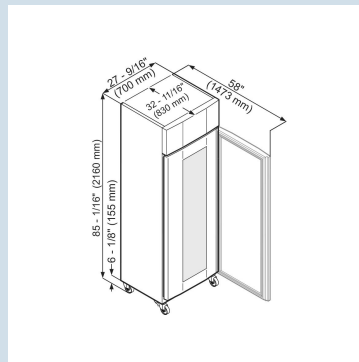

### Glasheldere voordelen

De Liebherr LKPV 6523 biedt ruim 600 liter koelruimte voor medisch en laboratorium gebruik. Het temperatuurbereik is 0°C tot +16°C, de digitale aanduiding is op 0,1°C nauwkeurig. De deur is voorzien van isolatieglas, de LED plafondverlichting kan apart worden ingeschakeld.

Behuizing / Kleur deur	Wit / Wit
Materiaal behuizing	Staal
Materiaal deur/deksel	Isolatieglas
Bruto inhoud totaal	617 l
Netto inhoud totaal	430 l
Energieverbruik per jaar	571 kWh
Energiekosten per jaar	€ 131,-
Geluidsniveau	58 dB(A)
Klimaatklasse	5
Geschikt voor onverwarmde ruimte	Nee
Geschikt voor omgevingstemperatuur van	+10°C tot 40°C
Koelmiddel	R290
Aansluitwaarde	4,0 A
Warmteafgifte in kJ/h	345 kJ/h
Warmteafgifte in Wh	96 Wh

LKPv 6523  
MediLineSmart  
Device  
ready

Advies verkoopprijs € 6295

**Afmetingen**

Hoogte	216 cm
Breedte	70 cm
Diepte bij 90° geopende deur	147,2 cm
Breedte bij 90° geopende deur	70,2 cm
Diepte	83 cm
Tussenbouwbaar	Ja
Plaatsbaar tegen muur	Ja
Interieurhoogte	150 cm
Interieurbreedte	53,3 cm
Interieurdiepte	65 cm
Netto gewicht / Bruto gewicht	134 kg / 160 kg
Hoogte verpakking	2220 mm
Breedte verpakking	745 mm
Diepte verpakking	875 mm