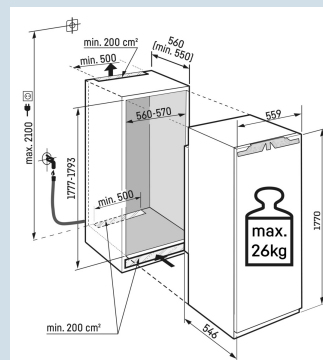

Overzichtelijk in te delen BioFresh lade.

FlexSystem

Nismaat	178 cm
Deurmontage systeem	deur-op-deursysteem
Volume totaal	296 l
Volume koelgedeelte	296 l
Energieklasse	
Energieverbruik per jaar	100 kWh
Energieverbruik per 24 uur	0,3
Energiekosten per jaar	€ 30,-
Energie efficiëntie index	64
Geluidsniveau	32 dB(A)
Geluidsniveau klasse	B
Klimaatklasse	SN-T
Koelmiddel	R600a