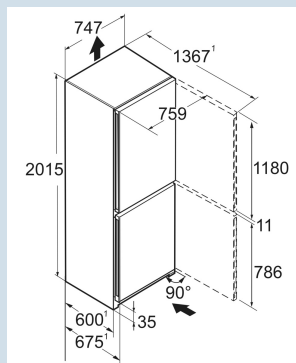

Koel/vriescombinatie

CNd 7723
Plus

BLU
Performance

Easy
Fresh

No
Frost

Super
Silent

Duo
Cooling

Smart
Device
ready

Vario
Space

Advies verkoopprijs € 1499

Extra ruimte voor uw levensmiddelen

Deze 75 cm brede Liebherr koel/vriescombinatie biedt veel koel- en vriesinhoud. EasyFresh zorgt dat groente en fruit langer vers blijven en de koelkast blijft met het FreshAir filter fris ruiken. Het NoFrost vriesdeel hoeft u nooit meer zelf te ontdooien en staat niet in verbinding met het apart regelbare koeldeel. Variabel in te delen GlassLine draagplateaus zijn tot 30 kg belastbaar bieden samen met de verstelbare deurvakken met gehard glazen bodem maximale flexibiliteit. Met optionele SmartDeviceBox geschikt voor smarthome toepassingen.

Groente en fruit langer bewaren

EasyFresh

Een koelkast die fris ruikt.

FreshAir filter

Nooit meer ontdooien.

NoFrost

Geschikt voor onverwarmde ruimtes (>0°C)

DuoCooling

Tot 30 kg belastbaar en eenvoudig te reinigen

GlassLine draagplateaus

Ruimte voor hoge karaffen of verpakkingen.

Deel- en onderschuifbaar glasplateau

Zacht aanraken is voldoende.

Tiptoets bediening

Gelijkmatige verlichting van het koeldeel.

LED plafondverlichting

Eenvoudig te openen.

Verzonken greep

Ook voor extra grote 2 liter verpakkingen.

Luxe edelstalen GlassLine deurvakken

Gelijkmatigere temperatuurverdeling.

PowerCooling

Genoeg ruimte voor de hoogste ijstaart.

VarioSpace

Behuizing / Kleur deur
Materiaal behuizing
Materiaal deur/deksel
Volume totaal
Volume koelgedeelte
Volume vriesgedeelte
Energieklasse
Energieverbruik per jaar
Energieverbruik per 24 uur
Energiekosten per jaar
Energie efficiëntie index
Geluidsniveau
Geluidsniveau klasse

Wit / Wit
Staal
Staal
485 l
348 l
138 l
D
231 kWh
0,6
€ 69,-
80
35 dB(A)
B