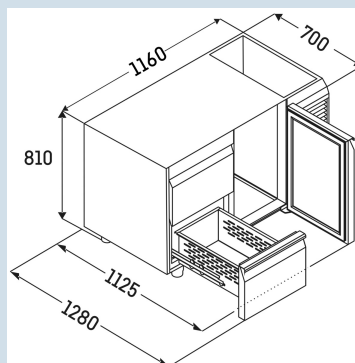

| | |
|--|---------------------------------------|
| Behuizing / Kleur deur | Edelstaal / Edelstaal |
| Materiaal behuizing | Chroomnikkelstaal (1.4301 / AISI 304) |
| Materiaal deur/deksel | Chroomnikkelstaal (1.4301 / AISI 304) |
| Bruto inhoud totaal | 280 l |
| Netto inhoud totaal | 136 l |
| Aantal secties | 2 |
| Sectie 1 | 3 lades 1/3 |
| Sectie 2 | 2 lades 1/2 |
| Werkblad | zonder werkblad |
| Energiekosten per jaar | € 0,- |
| Geschikt voor omgevingstemperatuur van | +10°C tot 40°C |
| Temperatuurinstelling af fabriek | +4 °C |
| Aansluitwaarde | 1,15 A |

FRTSrg 7523
PerformanceSmart
Device
ready

Advies verkoopprijs € 4095

Afmetingen

| | |
|-------------------------------|---------------------|
| Hoogte | 81 cm |
| Breedte | 116 cm |
| Diepte bij 90° geopende deur | 112,5 cm |
| Diepte | 68 cm |
| Interieurhoogte | 57 cm |
| Interieurbreedte | 84 cm |
| Interieurdiepte | 55 cm |
| Geschikt voor | GN 1/1, 530x 325 mm |
| Netto gewicht / Bruto gewicht | 118 kg / 136 kg |
| Hoogte verpakking | 990 mm |
| Breedte verpakking | 800 mm |
| Diepte verpakking | 1395 mm |

Overige

| | |
|-------------------------------------|---------------------------------------|
| Materiaal interieur | Chroomnikkelstaal (1.4301 / AISI 304) |
| Isolatiesterkte behuizing/deur | 60 |
| Deur zelfsluitend | Ja |
| Deurscharniering | Rechts, Links |
| Greep | Greeplijst |
| Lengte aansluitsnoer | 300 cm |
| Display | Digitaal temperatuurdisplay |
| Soort bedieningspaneel | Tiptoets |
| Positie bedieningspaneel | Buitenzijde |
| User interface | elektronica van derden |
| Temperatuuraanduiding van | Koelgedeelte |
| Temperatuuraanduiding koeldeel | buitenzijde digitaal |
| Temperatuuralarm | Optisch temperatuuralarm |
| Geschikt voor integratie in netwerk | Ja, optioneel |
| Stelpoten | 4 |
| Materiaal stelpoten | Edelstaal |
| Hoogte stelpoten | 100-150 mm |
| Min./max. temperatuurregistratie | Ja |
| Interface | RS 485 (optioneel) |