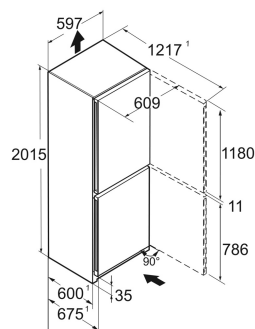

Staalgrijs / SteelFinish
Staal
SteelFinish
360 l
258 l
103 l
A C
181 kWh
0,5
€ 54,-
64
35 dB(A)
B

CBNsfc 572i
Plus

Advies verkoopprijs € 1499

Afmetingen

Hoogte	201,5 cm
Breedte	59,7 cm
Diepte	67,5 cm
InteriorFit	Ja
Plaatsbaar tegen muur	Ja
Netto gewicht / Bruto gewicht	78,5 kg / 84,1 kg
Hoogte verpakking	2087 mm
Breedte verpakking	615 mm
Diepte verpakking	767 mm