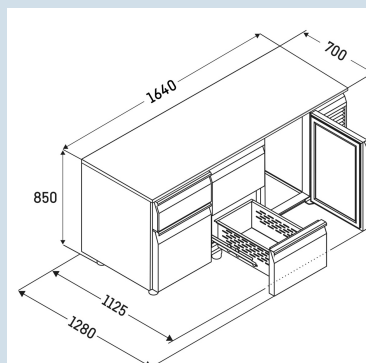

Aanbevolen voor professionals. Door professionals

Deze remote gekoelde werkbank GN 1/1 met rvs in- en exterieur biedt optimale koeling en houdt levensmiddelen tot 25% langer vers. Met een breed temperatuurbereik wordt een perfect klimaat gecreëerd voor vele producten inclusief vlees en vis. Dankzij frameverwarming is condensatie en ijsvorming uitgesloten en het heetgas ontdooisysteem zorgt voor een snelle automatische ontdooiing. De laden of uittrekelementen hebben een draagvermogen tot 30 kg en zijn evenals de zelfsluitende deuren met een deurstop op 105° comfortabel te bedienen. Natuurlijk koelmiddel en lage energiekosten: vanzelfsprekend!

Behuizing / Kleur deur

Materiaal behuizing

Materiaal deur/deksel

Bruto inhoud totaal

Netto inhoud totaal

Aantal secties

Sectie 1

Sectie 2

Sectie 3

Werkblad

Energiekosten per jaar

Geschikt voor omgevingstemperatuur van

Temperatuurinstelling af fabriek

Aansluitwaarde

Edelstaal / Edelstaal

Chroomnikkelstaal (1.4301 / AISI 304)

Chroomnikkelstaal (1.4301 / AISI 304)

440 l

234 l

3

3 lades 1/3

2 lades 1/3 en 2/3

Deur

met werkblad

€ 0,-

+10°C tot 40°C

+4 °C

1,15 A