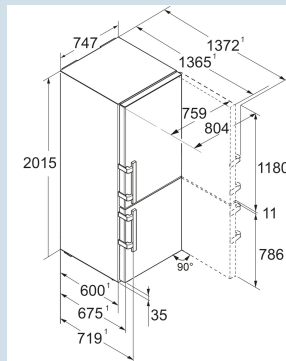

Ook voor extra grote 2 liter verpakkingen.

Luxe edelstalen GlassLine deurvakken

Behuizing / Kleur deur
Materiaal behuizing
Materiaal deur/deksel
Volume totaal
Volume koelgedeelte
Volume vriesgedeelte
Energieklasse
Energieverbruik per jaar
Energieverbruik per 24 uur
Energiekosten per jaar
Energie efficiëntie index
Geluidsniveau
Geluidsniveau klasse

Staalgrijs / Edelstaal
Staal
Edelstaal
487 l
349 l
139 l
 D
232 kWh
0,6
€ 70,-
80
34 dB(A)
B