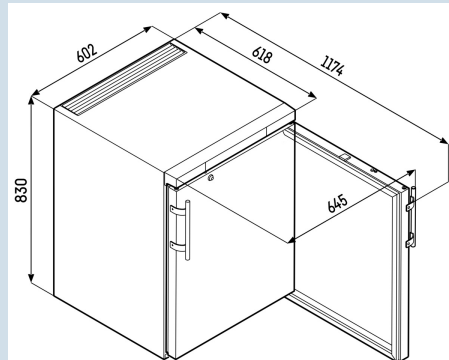

Behuizing / Kleur deur	Staalgrijs / Edelstaal
Materiaal behuizing	Staal
Materiaal deur/deksel	Edelstaal
Bruto inhoud totaal	143 l
Netto inhoud totaal	133 l
Energieverbruik per jaar	265 kWh
Energiekosten per jaar	€ 61,-
Geluidsniveau	45 dB(A)
Klimaatklasse	7
Geschikt voor onverwarmde ruimte	Nee
Geschikt voor omgevingstemperatuur van	$+10^{\circ}\text{C}$ tot $35^{\circ}\text{C}$
Koelmiddel	R600a
Aansluitwaarde	0,6
Warmteafgifte in kJ/h	330 kJ/h
Warmteafgifte in Wh	92 Wh

**GGUesf 1405**

Premium

Super  
Frost

Advies verkoopprijs € 975

**Afmetingen**

Hoogte	83 cm
Breedte	60 cm
Diepte (incl. wandafstand)	61,5 cm
Diepte bij 90° geopende deur	117,4 cm
Breedte bij 90° geopende deur	64 cm
Diepte	61,5 cm
Onderbouwbaar	Ja
Tussenbouwbaar	Ja
Plaatsbaar tegen muur	Ja
Interieurhoogte	67,6 cm
Interieurbreedte	47,4 cm
Interieurdiepte	44,3 cm
Netto gewicht / Bruto gewicht	34 kg / 37 kg
Hoogte verpakking	875 mm
Breedte verpakking	615 mm
Diepte verpakking	709 mm