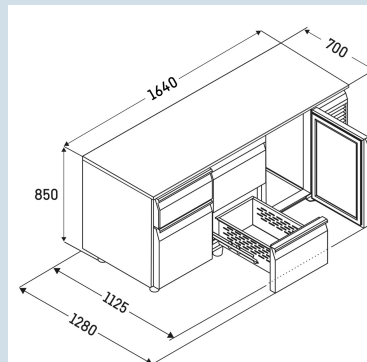

Aanbevolen voor professionals. Door professionals

Deze remote gekoelde werkbank GN 1/1 met rvs in- en exterieur biedt optimale koeling en houdt levensmiddelen tot 25% langer vers. Met een breed temperatuurbereik wordt een perfect klimaat gecreëerd voor vele producten inclusief vlees en vis. Dankzij frameverwarming is condensatie en ijsvorming uitgesloten en het heetgas ontdooisysteem zorgt voor een snelle automatische ontdooiing. De laden of uittrekelementen hebben een draagvermogen tot 30 kg en zijn evenals de zelfsluitende deuren met een deurstop op 105° comfortabel te bedienen. Natuurlijk koelmiddel en lage energiekosten: vanzelfsprekend!

Behuizing / Kleur deur

Materiaal behuizing

Materiaal deur/deksel

Bruto inhoud totaal

Netto inhoud totaal

Aantal secties

Sectie 1

Sectie 2

Sectie 3

Werkblad

Energiekosten per jaar

Geschikt voor omgevingstemperatuur van

Temperatuurinstelling af fabriek

Aansluitwaarde

Edelstaal / Edelstaal

Chroomnikkelstaal (1.4301 / AISI 304)

Chroomnikkelstaal (1.4301 / AISI 304)

440 l

206 l

3

2 lades 1/2

3 lades 1/3

3 lades 1/3

met werkblad

€ 0,-

+10°C tot 40°C

+4 °C

1,15 A