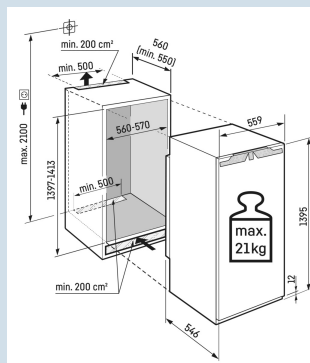

Nismaat	140 cm
Deurmontage systeem	deur-op-deursysteem
Volume totaal	206 l
Volume koelgedeelte	191 l
Volume vriesgedeelte	16 l
Energieklasse	
Energieverbruik per jaar	116 kWh
Energieverbruik per 24 uur	0,3
Energiekosten per jaar	€ 35,-
Energie efficiëntie index	64
Geluidsniveau	33 dB(A)
Geluidsniveau klasse	B
Klimaatklasse	SN-T

IRBc 4521
PlusBio
FreshSuper
SilentSmart
Device
readySoft
SystemPower
Cooling

Advies verkoopprijs € 1449

Afmetingen

Hoogte	139,5 cm
Breedte	55,9 cm
Diepte	54,6 cm
Inbouwhoogte	139,7-141,3 cm
Inbouwbreedte	56-57 cm
Inbouwdiepte minimaal	55,0 cm
Max. Meubelgewicht koeldeel	21 kg
Netto gewicht / Bruto gewicht	52,6 kg / 56,9 kg
Hoogte verpakking	1454 mm
Breedte verpakking	572 mm
Diepte verpakking	622 mm