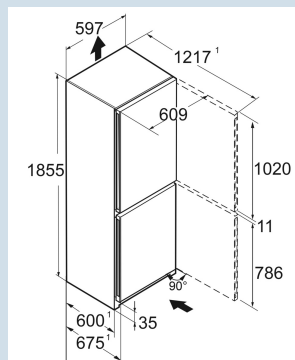

Staalgrijs / SteelFinish
Staal
SteelFinish
330 l
227 l
103 l
D
201 kWh
0,6
€ 60,-
80
35 dB(A)
B

CNsf 5203

Pure

Advies verkoopprijs € 849

Afmetingen

| | |
|-------------------------------|-------------------|
| Hoogte | 185,5 cm |
| Breedte | 59,7 cm |
| Diepte | 67,5 cm |
| InteriorFit | Ja |
| Plaatsbaar tegen muur | Ja |
| Netto gewicht / Bruto gewicht | 69,6 kg / 75,1 kg |
| Hoogte verpakking | 1927 mm |
| Breedte verpakking | 615 mm |
| Diepte verpakking | 767 mm |