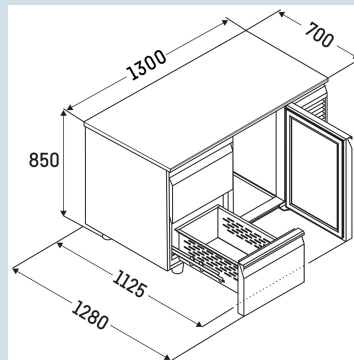

**FFTSvg 7521/T01**

Performance

Smart  
Device  
ready

Advies verkoopprijs € 4695

**Afmetingen**

Hoogte	85 cm
Breedte	130 cm
Diepte bij 90° geopende deur	112,5 cm
Diepte	70 cm
Interieurhoogte	57 cm
Interieurbreedte	84 cm
Interieurdiepte	55 cm
Geschikt voor	GN 1/1, 530x 325 mm
Netto gewicht / Bruto gewicht	143 kg / 161 kg
Hoogte verpakking	990 mm
Breedte verpakking	800 mm
Diepte verpakking	1395 mm