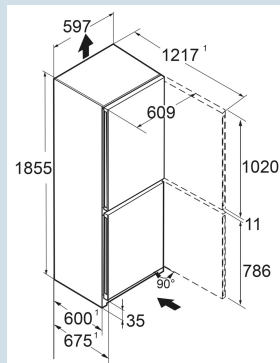

Dark blue (RAL5002) / Dark blue
(RAL5002)
Staal
Staal
330 l
227 l
103 l
C
161 kWh
0,4
€ 48,-
64
35 dB(A)
B

CNcdb 5203

Pure

Advies verkoopprijs € 1049

Afmetingen

Hoogte	185,5 cm
Breedte	59,7 cm
Diepte	67,5 cm
InteriorFit	Ja
Plaatsbaar tegen muur	Ja
Netto gewicht / Bruto gewicht	71 kg / 76,5 kg
Hoogte verpakking	1927 mm
Breedte verpakking	615 mm
Diepte verpakking	767 mm