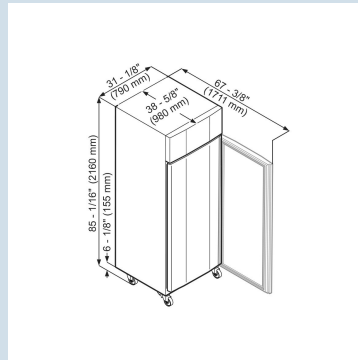

Behuizing / Kleur deur	Wit / Wit
Materiaal behuizing	Staal
Materiaal deur/deksel	Staal
Bruto inhoud totaal	855 l
Netto inhoud totaal	629 l
Energieverbruik per jaar	603 kWh
Energiekosten per jaar	€ 139,-
Geluidsniveau	58 dB(A)
Klimaatklasse	5
Geschikt voor onverwarmde ruimte	Nee
Geschikt voor omgevingstemperatuur van	$+10^{\circ}\text{C}$ tot 40°C
Koelmiddel	R290
Aansluitwaarde	4,0 A
Warmteafgifte in kJ/h	430 kJ/h
Warmteafgifte in Wh	119 Wh

LKpV 8420
 MediLine

 Smart
 Device
 ready

Advies verkoopprijs € 6995

Afmetingen

Hoogte	216 cm
Breedte	79 cm
Diepte bij 90° geopende deur	171,2 cm
Breedte bij 90° geopende deur	79,2 cm
Diepte	98 cm
Tussenbouwbaar	Ja
Plaatsbaar tegen muur	Ja
Interieurhoogte	155 cm
Interieurbreedte	62 cm
Interieurdiepte	85 cm
Netto gewicht / Bruto gewicht	145 kg / 175 kg
Hoogte verpakking	2180 mm
Breedte verpakking	835 mm
Diepte verpakking	1025 mm