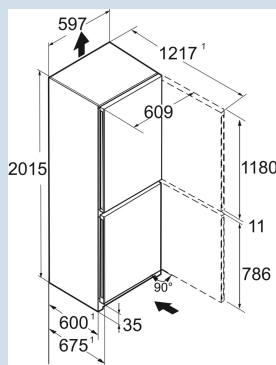

CBNa 572i
Plus

BLU
Performance

No Frost

Super Silent

Duo Cooling

Smart Device

Vario Space

Super Frost

Advies verkoopprijs € 1699

Langer vers en nooit meer ontdooien

Deze zuinige koel/vriescombinatie met volledig vlakke deuren en geïntegreerde grepen biedt net dat beetje extra. Het deelbare draagplateau en het geïntegreerde flessenplateau bieden extra flexibiliteit. In de 2 BioFresh laden op telescooprails bewaart u groenten en fruit tot 3x langer dan in een normale groentelade. Het FreshAir filter zorgt voor een fris interieur en het NoFrost vriesdeel hoeft u nooit te ontdooien. Maak in een handomdraai 60 ijsblokjes met de EasyTwist-Ice. Geschikt voor smarthome toepassingen.

Perfekte bewaarklimaat voor verse groente en fruit

BioFresh (0°C)

Een koelkast die fris ruikt.

FreshAir filter

Nooit meer ontdooien.

NoFrost

Geschikt voor onverwarmde ruimtes (>0°C)

DuoCooling

Tot 30 kg belastbaar en eenvoudig te reinigen

GlassLine draagplateaus

Ruimte voor hoge karaffen of verpakkingen.

Deel- en onderschuifbaar glasplateau

Zacht aanraken is voldoende.

Tiptoets bediening

Gelijkmatige verlichting van het koeldeel.

LED plafondverlichting

Eenvoudig te openen.

Verzonken greep

Gemakkelijk te reinigen.

Uitneembare deurvakken

Gelijkmatigere temperatuurverdeling.

PowerCooling

Genoeg ruimte voor de hoogste ijstaart.

VarioSpace

Behuizing / Kleur deur
Materiaal behuizing
Materiaal deur/deksel
Volume totaal
Volume koelgedeelte
Volume vriesgedeelte
Energieklasse
Energieverbruik per jaar
Energieverbruik per 24 uur
Energiekosten per jaar
Energie efficiëntie index
Geluidsniveau
Geluidsniveau klasse

Wit / Wit
Staal
Staal
360 l
258 l
103 l
A
116 kWh
0,3
€ 35,-
41
34 dB(A)
B