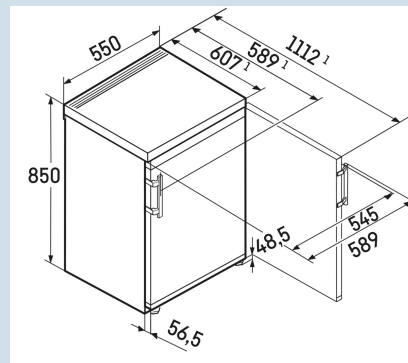

### Compact en zuinig

Deze zuinige Liebherr tafelmodel koeler is 55 cm breed en biedt volop ruimte en flexibiliteit. De verstelbare GlassLine draagplateaus zijn belastbaar tot 35 kg en uitneembaar bij een deuropening van 90°. Alle interieuronderdelen zijn geschikt voor de vaatwasmachine. Het bedieningspaneel met tiptoetsbediening bevindt zich in de koelkast en is eenvoudig te bedienen. Mocht de deur per ongeluk niet goed zijn gesloten, dan klinkt het akoestisch deuralarm. De kastbrede groente- en fruitlade biedt voldoende ruimte voor uw verse levensmiddelen. De hevelhandgreep zorgt iedere keer voor moeiteloos openen.

Wit / Wit  
Staal  
Staal  
125 l  
126 l  
  
58 kWh  
0,2  
€ 17,-  
64  
34 dB(A)  
B  
SN-T

Rc 1400  
Pure

Advies verkoopprijs € 499

**Afmetingen**

Hoogte	85 cm
Breedte	55 cm
Diepte	60,7 cm
Afneembaar bovenblad	Ja
Hoogte zonder bovenblad	820 mm
Onderbouwbaar	Ja
Tussenbouwbaar	Ja
Plaatsbaar tegen muur	Ja
Netto gewicht / Bruto gewicht	35,6 kg / 38,3 kg
Hoogte verpakking	911 mm
Breedte verpakking	567 mm
Diepte verpakking	711 mm