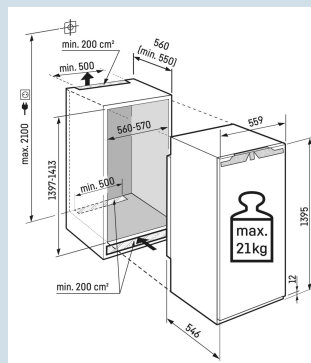

IRBci 4550

Prime

Bio  
FreshSuper  
SilentSmart  
DeviceSoft  
SystemSoft-  
TelescopicSuper  
CoolPower  
Cooling

Advies verkoopprijs € 1699

**Afmetingen**

Hoogte	139,5 cm
Breedte	55,9 cm
Diepte	54,6 cm
Inbouwhoogte	139,7-141,3 cm
Inbouwbreedte	56-57 cm
Inbouwdiepte minimaal	55,0 cm
Max. Meubelgewicht koeldeel	21 kg
Netto gewicht / Bruto gewicht	54,2 kg / 58,6 kg
Hoogte verpakking	1454 mm
Breedte verpakking	572 mm
Diepte verpakking	622 mm