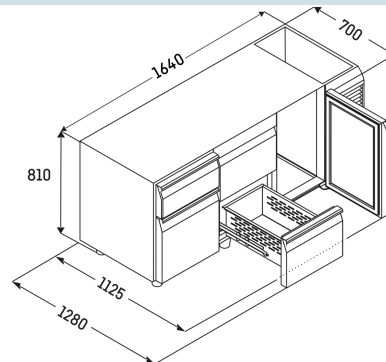

€ 0,-

+10°C tot 40°C

+4 °C

1,15 A

FRTSrg 7532
PerformanceSmart
Device
ready

Advies verkoopprijs € 5195

Afmetingen

Hoogte	81 cm
Breedte	164 cm
Diepte bij 90° geopende deur	112,5 cm
Diepte	68 cm
Interieurhoogte	57 cm
Interieurbreedte	132 cm
Interieurdiepte	55 cm
Geschikt voor	GN 1/1, 530x 325 mm
Netto gewicht / Bruto gewicht	150 kg / 172 kg
Hoogte verpakking	990 mm
Breedte verpakking	800 mm
Diepte verpakking	1875 mm