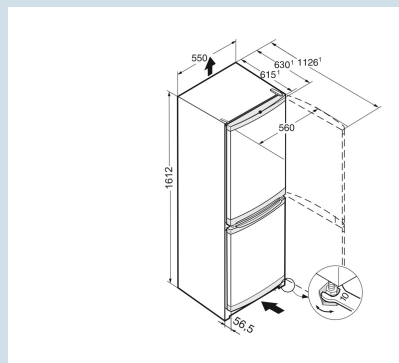

Wit / Wit
Staal
Staal
265 l
212 l
54 l
E
192 kWh
0,5
€ 58,-
100
38 dB(A)
C

CUE 2831

Advies verkoopprijs € 649

Afmetingen

Hoogte	161,2 cm
Breedte	55 cm
Diepte bij 90° geopende deur	112,8 cm
Diepte	63 cm
InteriorFit	Ja
Plaatsbaar tegen muur	Ja
Inbouwdiepte minimaal	66,5 cm
Netto gewicht / Bruto gewicht	57,6 kg / 61,9 kg
Hoogte verpakking	1664 mm
Breedte verpakking	567 mm
Diepte verpakking	711 mm