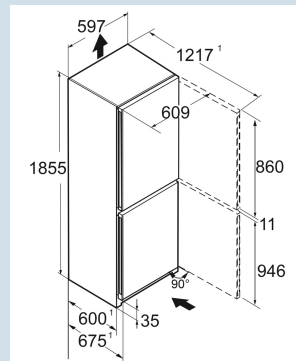

Wit / Wit
Staal
Staal
319 l
187 l
132 l
D
202 kWh
0,6
€ 61,-
80
35 dB(A)
B

CNd 5204
Pure

Advies verkoopprijs € 899

Afmetingen

| | |
|-------------------------------|-----------------|
| Hoogte | 185,5 cm |
| Breedte | 59,7 cm |
| Diepte | 67,5 cm |
| InteriorFit | Ja |
| Plaatsbaar tegen muur | Ja |
| Netto gewicht / Bruto gewicht | 69,5 kg / 75 kg |
| Hoogte verpakking | 1927 mm |
| Breedte verpakking | 615 mm |
| Diepte verpakking | 767 mm |