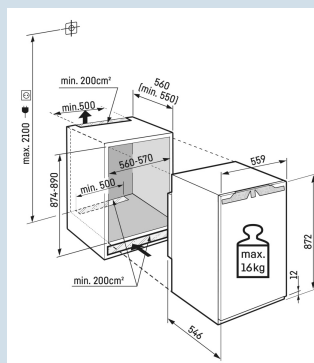

Deur wordt vanaf 30° dichtgetrokken

Deur-op-deur montage

Deur kan nooit ongemerkt open blijven

Akoestisch deuralarm

Nismaat	88 cm
Deurmontage systeem	deur-op-deursysteem
Volume totaal	136 l
Volume koelgedeelte	137 l
Energieklasse	
Energieverbruik per jaar	75 kWh
Energieverbruik per 24 uur	0,2
Energiekosten per jaar	€ 23,-
Energie efficiëntie index	80
Geluidsniveau	28 dB(A)
Geluidsniveau klasse	A
Klimaatklasse	SN-T
Koelmiddel	R600a

IRd 3900

Pure

Easy
FreshUltra
SilentSmart
Device
ready

Advies verkoopprijs € 749

Afmetingen

Hoogte	87,2 cm
Breedte	55,9 cm
Diepte	54,6 cm
Inbouwhoogte	87,4-89 cm
Inbouwbreedte	56-57 cm
Inbouwdiepte minimaal	55,0 cm
Max. Meubelgewicht koeldeel	16 kg
Netto gewicht / Bruto gewicht	31,2 kg / 34,5 kg
Hoogte verpakking	931 mm
Breedte verpakking	572 mm
Diepte verpakking	622 mm