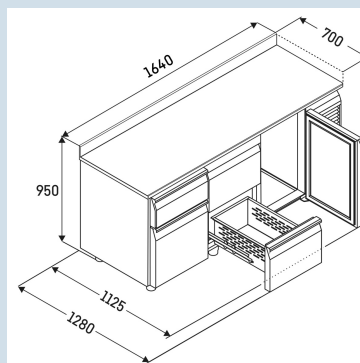

Behuizing / Kleur deur	Edelstaal / Edelstaal
Materiaal behuizing	Chroomnikkelstaal (1.4301 / AISI 304)
Materiaal deur/deksel	Chroomnikkelstaal (1.4301 / AISI 304)
Bruto inhoud totaal	440 l
Netto inhoud totaal	198 l
Aantal secties	3
Sectie 1	2 lades 1/2
Sectie 2	2 lades 1/2
Sectie 3	2 lades 1/2
Werkblad	met werkblad en blokprofiel
Energiekosten per jaar	€ 0,-
Geschikt voor omgevingstemperatuur van	+10°C tot 40°C
Temperatuurinstelling af fabriek	+4 °C
Aansluitwaarde	1,15 A

FRTSrg 7532/S01
PerformanceSmart
Device
ready

Advies verkoopprijs € 5495

Afmetingen

Hoogte	95 cm
Breedte	164 cm
Diepte bij 90° geopende deur	112,5 cm
Diepte	70 cm
Interieurhoogte	57 cm
Interieurbreedte	132 cm
Interieurdiepte	55 cm
Geschikt voor	GN 1/1, 530x 325 mm
Netto gewicht / Bruto gewicht	181 kg / 203 kg
Hoogte verpakking	990 mm
Breedte verpakking	800 mm
Diepte verpakking	1875 mm

Koeldeel

Instelbereik temperatuur koelen	-2°C tot +8°C
Koelsysteem	Dynamisch
Materiaal draagplateau koeldeel	Kunststof gecoat
Draagvermogen plateau in kg	30 kg

Overige

Materiaal interieur	Chroomnikkelstaal (1.4301 / AISI 304)
Isolatiesterkte behuizing/deur	60
Deur zelfsluitend	Ja
Deurscharniering	Rechts, Links
Greep	Greeplijst
Lengte aansluitsnoer	300 cm
Display	Digitaal temperatuurodisplay
Soort bedieningspaneel	Tiptoets
Positie bedieningspaneel	Buitenzijde
User interface	elektronica van derden
Temperatuuraanduiding van	Koelgedeelte
Temperatuuraanduiding koeldeel	buitenzijde digitaal
Temperatuuralarm	Optisch temperatuuralarm
Geschikt voor integratie in netwerk	Ja, optioneel
Stelpoten	4
Materiaal stelpoten	Edelstaal
Hoogte stelpoten	100-150 mm
Min./max. temperatuurregistratie	Ja
Interface	RS 485 (optioneel)