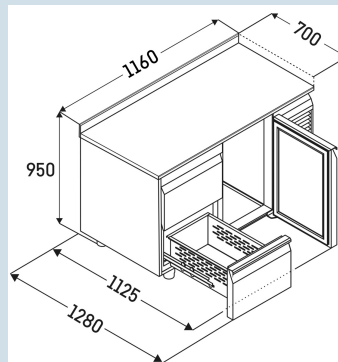

280 l

158 l

2

2 lades 1/2

Deur

met werkblad en blokprofiel

€ 0,-

+10°C tot 40°C

+4 °C

1,15 A

**FRTSrg 7550/S01**  
PerformanceSmart  
Device  
ready

Advies verkoopprijs € 3995

**Afmetingen**

Hoogte	95 cm
Breedte	116 cm
Diepte bij 90° geopende deur	112,5 cm
Diepte	70 cm
Interieurhoogte	57 cm
Interieurbreedte	84 cm
Interieurdiepte	55 cm
Geschikt voor	GN 1/1, 530x 325 mm
Netto gewicht / Bruto gewicht	123 kg / 141 kg
Hoogte verpakking	990 mm
Breedte verpakking	800 mm
Diepte verpakking	1395 mm