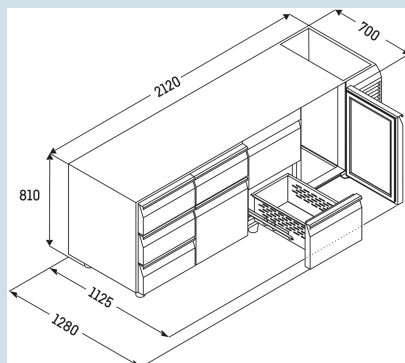

FRTSrg 7576

Performance

Smart
Device
ready

Advies verkoopprijs € 5595

Aanbevolen voor professionals. Door professionals

Deze remote gekoelde werkbank GN 1/1 met rvs in- en exterieur biedt optimale koeling en houdt levensmiddelen tot 25% langer vers. Met een breed temperatuurbereik wordt een perfect klimaat gecreëerd voor vele producten inclusief vlees en vis. Dankzij frameverwarming is condensatie en ijsvorming uitgesloten en het heetgas ontdooisysteem zorgt voor een snelle automatische ontdooiing. De laden of uittrekelementen hebben een draagvermogen tot 30 kg en zijn evenals de zelfsluitende deuren met een deurstop op 105° comfortabel te bedienen. Natuurlijk koelmiddel en lage energiekosten: vanzelfsprekend!

Behuizing / Kleur deur

Materiaal behuizing

Materiaal deur/deksel

Bruto inhoud totaal

Netto inhoud totaal

Aantal secties

Sectie 1

Sectie 2

Sectie 3

Sectie 4

Werkblad

Energiekosten per jaar

Geschikt voor omgevingstemperatuur van

Temperatuurinstelling af fabriek

Aansluitwaarde

Edelstaal / Edelstaal

Chroomnikkelstaal (1.4301 / AISI 304)

Chroomnikkelstaal (1.4301 / AISI 304)

599 l

321 l

4

2 lades 1/2

2 lades 1/3 en 2/3

Deur

Deur

zonder werkblad

€ 0,-

+10°C tot 40°C

+4 °C

1,15 A