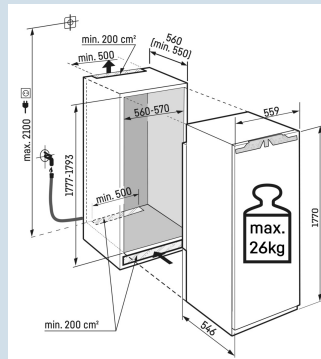

178 cm  
deur-op-deursysteem  
Staal  
213 l  
213 l  
D  
190 kWh  
0,5  
€ 57,-  
80  
33 dB(A)  
B  
SN-T

**SIFNAd 5188**

Peak

No Frost
Ice Maker
Super Silent
Smart Device
Side by Side
Soft System
Super Frost

Advies verkoopprijs € 3499

**Afmetingen**

Hoogte	177 cm
Breedte	55,9 cm
Diepte	54,6 cm
Inbouwhoogte	177,7-179,3 cm
Inbouwbreedte	56-57 cm
Inbouwdiepte minimaal	55,0 cm
Max. Meubelgewicht vriesdeel	26 kg
Netto gewicht / Bruto gewicht	75,9 kg / 80 kg
Hoogte verpakking	1829 mm
Breedte verpakking	572 mm
Diepte verpakking	622 mm