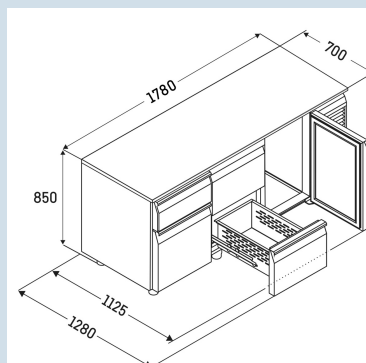

Behuizing / Kleur deur	Edelstaal / Edelstaal
Materiaal behuizing	Chroomnikkelstaal (1.4301 / AISI 304)
Materiaal deur/deksel	Chroomnikkelstaal (1.4301 / AISI 304)
Bruto inhoud totaal	440 l
Netto inhoud totaal	248 l
Aantal secties	3
Sectie 1	2 lades 1/2
Sectie 2	Deur
Sectie 3	Deur
Werkblad	met werkblad
Energieklasse	<b>A</b> <b>B</b>
Energieverbruik per jaar	820 kWh
Energiekosten per jaar	€ 189,-
Energie efficiëntie index	33,8
Geluidsniveau	56 dB(A)
Klimaatklasse	4
Temperatuurklasse	M1
Geschikt voor omgevingstemperatuur van	+10°C tot 40°C
Temperatuurinstelling af fabriek	+4 °C
Koelmiddel	R290
Aansluitwaarde	1,15 A

**FRTSvg 7553/T01**

Performance

Smart  
Device  
ready

Advies verkoopprijs € 4995

**Afmetingen**

Hoogte	85 cm
Breedte	178 cm
Diepte bij 90° geopende deur	112,5 cm
Diepte	70 cm
Interieurhoogte	57 cm
Interieurbreedte	84 cm
Interieurdiepte	55,5 cm
Geschikt voor	GN 1/1, 530x 325 mm
Netto gewicht / Bruto gewicht	197 kg / 219 kg
Hoogte verpakking	990 mm
Breedte verpakking	800 mm
Diepte verpakking	1875 mm

**Overige**

Materiaal interieur	Chroomnikkelstaal (1.4301 / AISI 304)
Isolatiesterkte behuizing/deur	60
Deur zelfsluitend	Ja
Deurscharniering	Rechts, Links
Greep	Greeplijst
Lengte aansluitsnoer	300 cm
Display	Digitaal temperatuurodisplay
Soort bedieningspaneel	Tiptoets
Positie bedieningspaneel	Buitenzijde
User interface	elektronica van derden
Temperatuuraanduiding van	Koelgedeelte
Temperatuuraanduiding koeldeel	buitenzijde digitaal
Temperatuuralarm	Optisch temperatuuralarm
Geschikt voor integratie in netwerk	Ja, optioneel
Stelpoten	4
Materiaal stelpoten	Edelstaal
Hoogte stelpoten	100-150 mm
Min./max. temperatuurregistratie	Ja
Interface	RS 485 (optioneel)